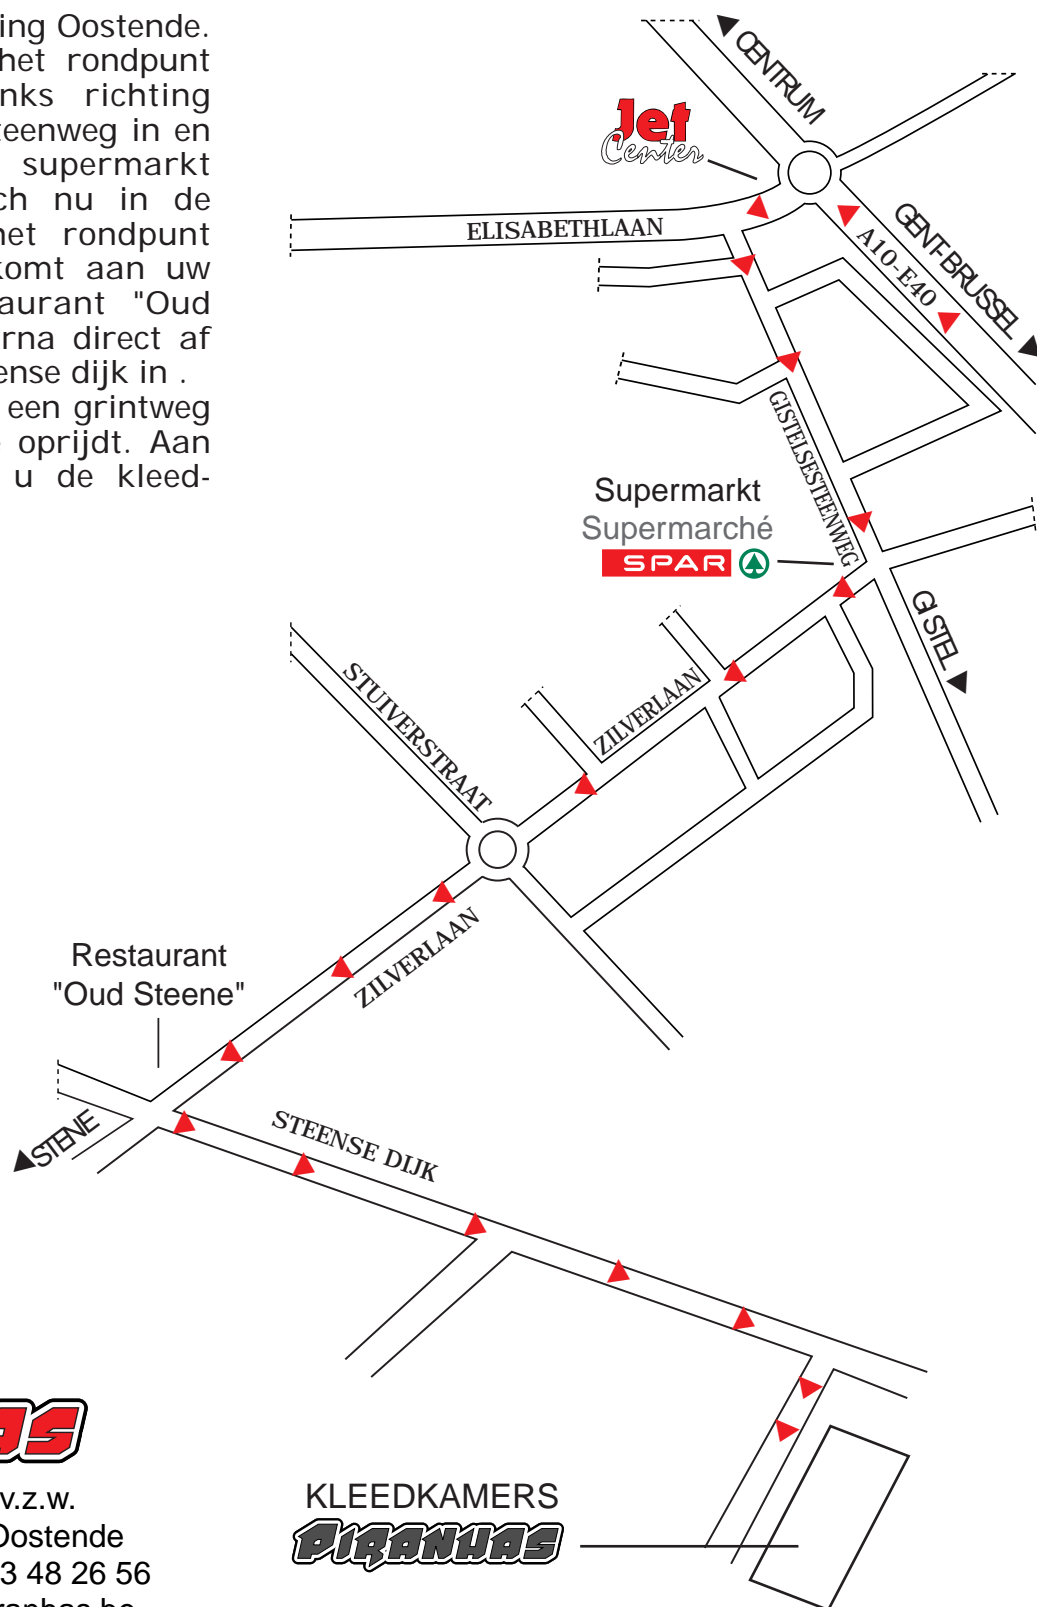

> wegbeschrijving speelveld piranhas

Neem de E40-A10 richting Oostende. Na het verlaten van het rondpunt sorteer je uiterst links richting Stene. Sla de Gistelsesteenweg in en sla rechtsaf aan de supermarkt "Spar". U bevindt zich nu in de Zilverlaan. Rij aan het rondpunt steeds rechtdoor. U komt aan uw rechterkant het restaurant "Oud Steene" tegen, sla daarna direct af naar links en rij de Steense dijk in. De rijweg verandert in een grintweg die u tot op het einde oprijdt. Aan uw rechterkant treft u de kleedkamers aan.